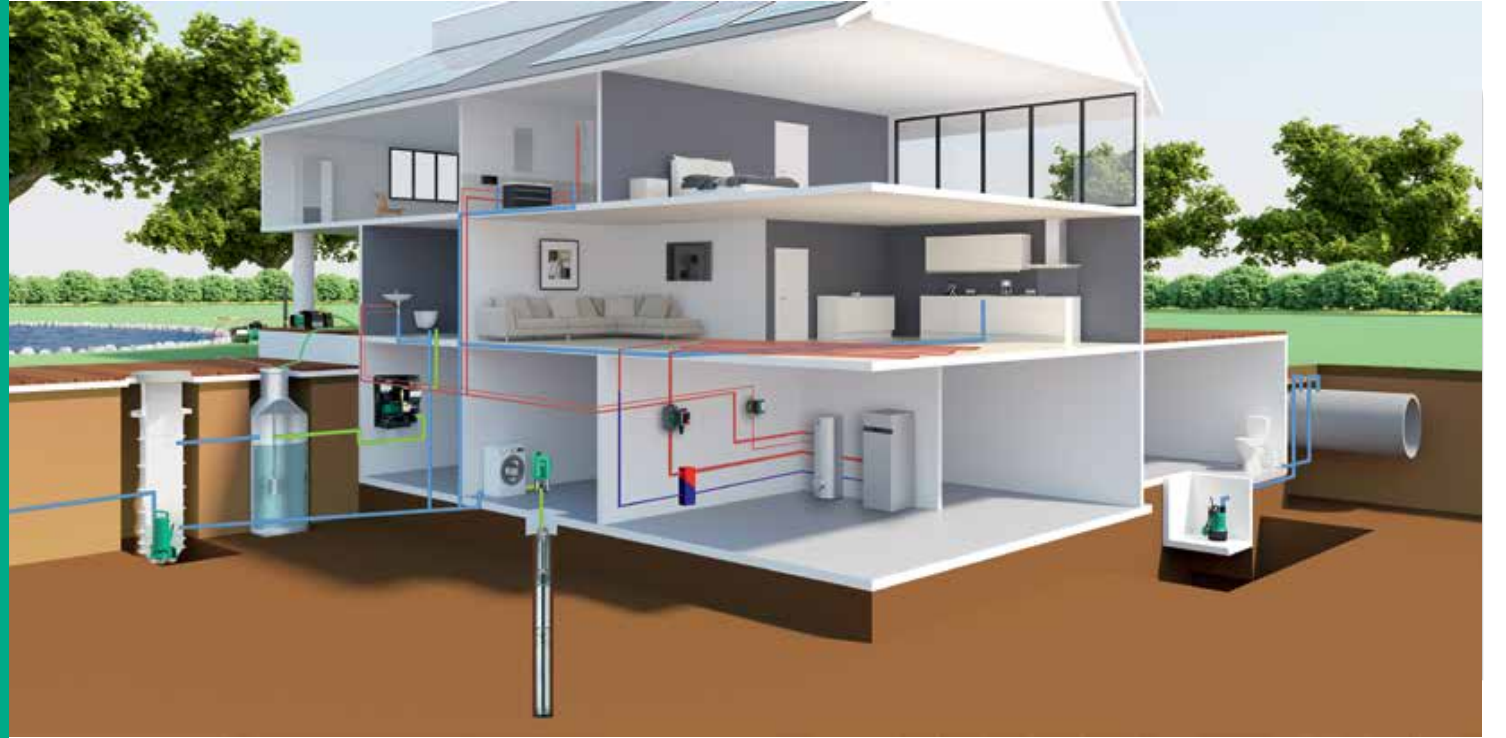

Pioneering for You

wilo

Wilo Türkiye Domestik Ürün Fiyat Listesi

01.08.2023 tarihinden itibaren geçerlidir.